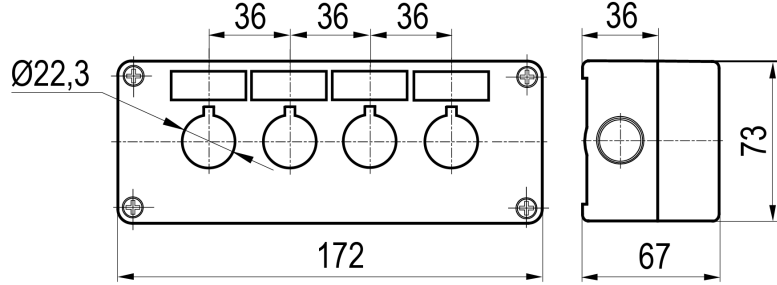

ÜRÜN VERİ SAYFASI

BOŞ KUMANDA KUTULARI

TANIM

Ergonomik kullanım ve yüksek darbe mukavemeti.
Koruma sınıfı yüksek gövde ve çevre şartlarına maksimum dayanım.
Oklu etiketler sayesinde yön tespit kolaylığı.
Montaj kolaylığı.

ÖZELLİKLER

- Ø22 mm düğmeler için uygundur.
- Mekanik darbelere karşı güçlü direnç sağlar.
- Uygun düğmelerle IP65 destekler.

ÜRÜN VERİ SAYFASI

BOŞ KUMANDA KUTULARI

BÖLÜMLER VE BOYUTLAR

ÜRÜN KODU	AÇIKLAMA	RENK
GBK - 4	4'lü Boş Kumanda Kutusu	Sarı-Siyah